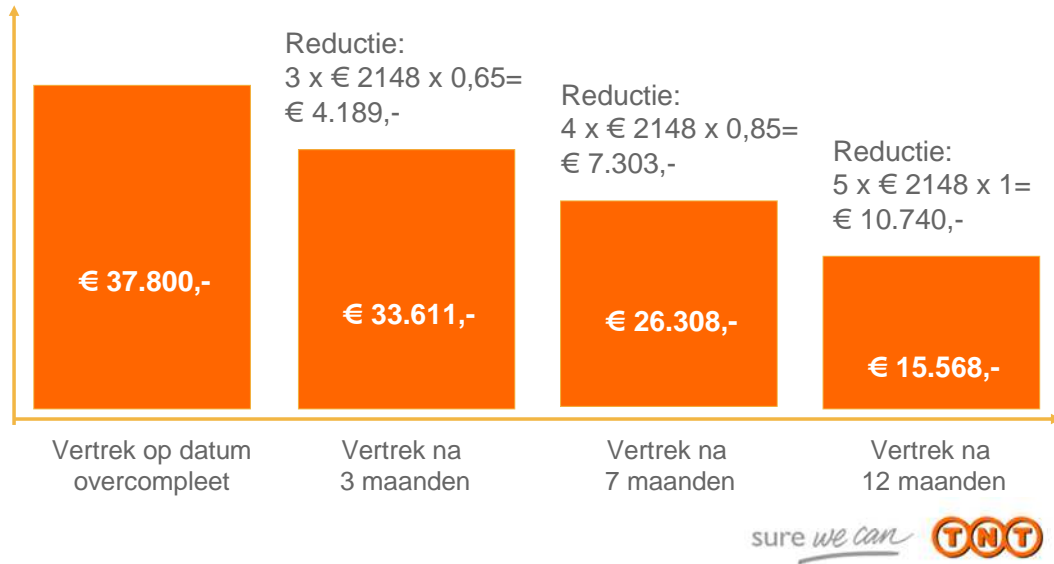

De uitkering einde dienstverband

een voorbeeld

- Medewerker van 40 jaar met 22 dienstjaren, schaal max 3
- Maximale uitkering einde dienstverband € 37.800,-

De uitkering einde dienstverband

een voorbeeld

- Medewerker van 45 jaar met 13 dienstjaren, schaal max 3
- Maximale uitkering einde dienstverband € 26.602,-